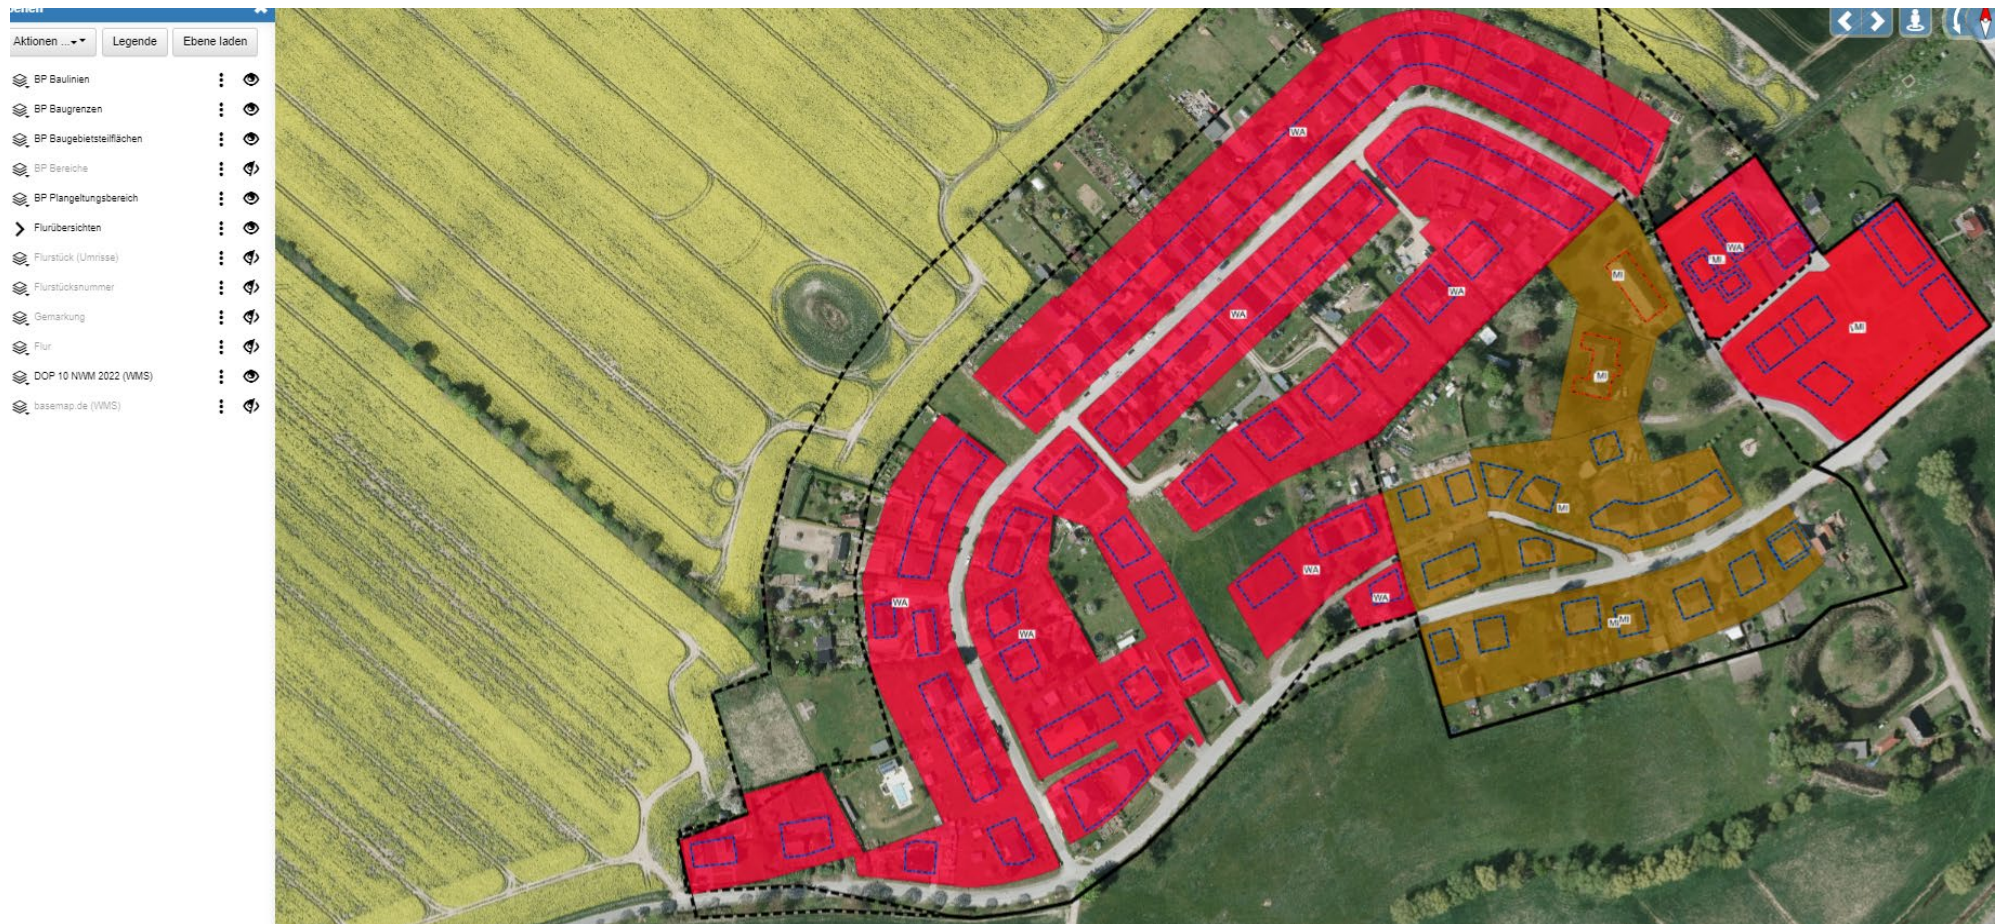

Initial-Tätigkeit | Status: Abgeschlossen Erstellt: 31.08.2023 14:19:20 von Herr Peter Räsenhöft

Erstellt 31.08.2023 14:19 Uhr
Bearbeitet 31.08.2023 16:05 Uhr
Bezeichnung Bauleitplanverfahren NWM Test "Herr Peter Räsenhöft"
Bearbeitungsstatus NEU **Angelegt**
Eingangskanal portal
Primär Geometrie

Drohnenprojekte

Landkreis
Nordwestmecklenburg

Jürgen Debold
Grevesmühlen, 22.11.2023

Aktuelles aus dem GDZ
Nordwestmecklenburg

eLearning

3D - Geodaten

Todo 2024

Geplante Massnahme	Termin/ Zeitraum
Einführung neue 3D-App	01.03.2024
Schulungen Vorgangs-GIS	03/2024
Schulungen Bauleitplanung	04/2024
Einführung Vorgangs-GIS	01.05.2024
Schnittstellenkonzept	01.06.2024
Einführung neues Kartenmodul (Masterportal)	01.07.2024
Einführung Bauleitplanung NWM	01.07.2024
Datenschutz- und Datensicherheitskonzept	01.10.2024