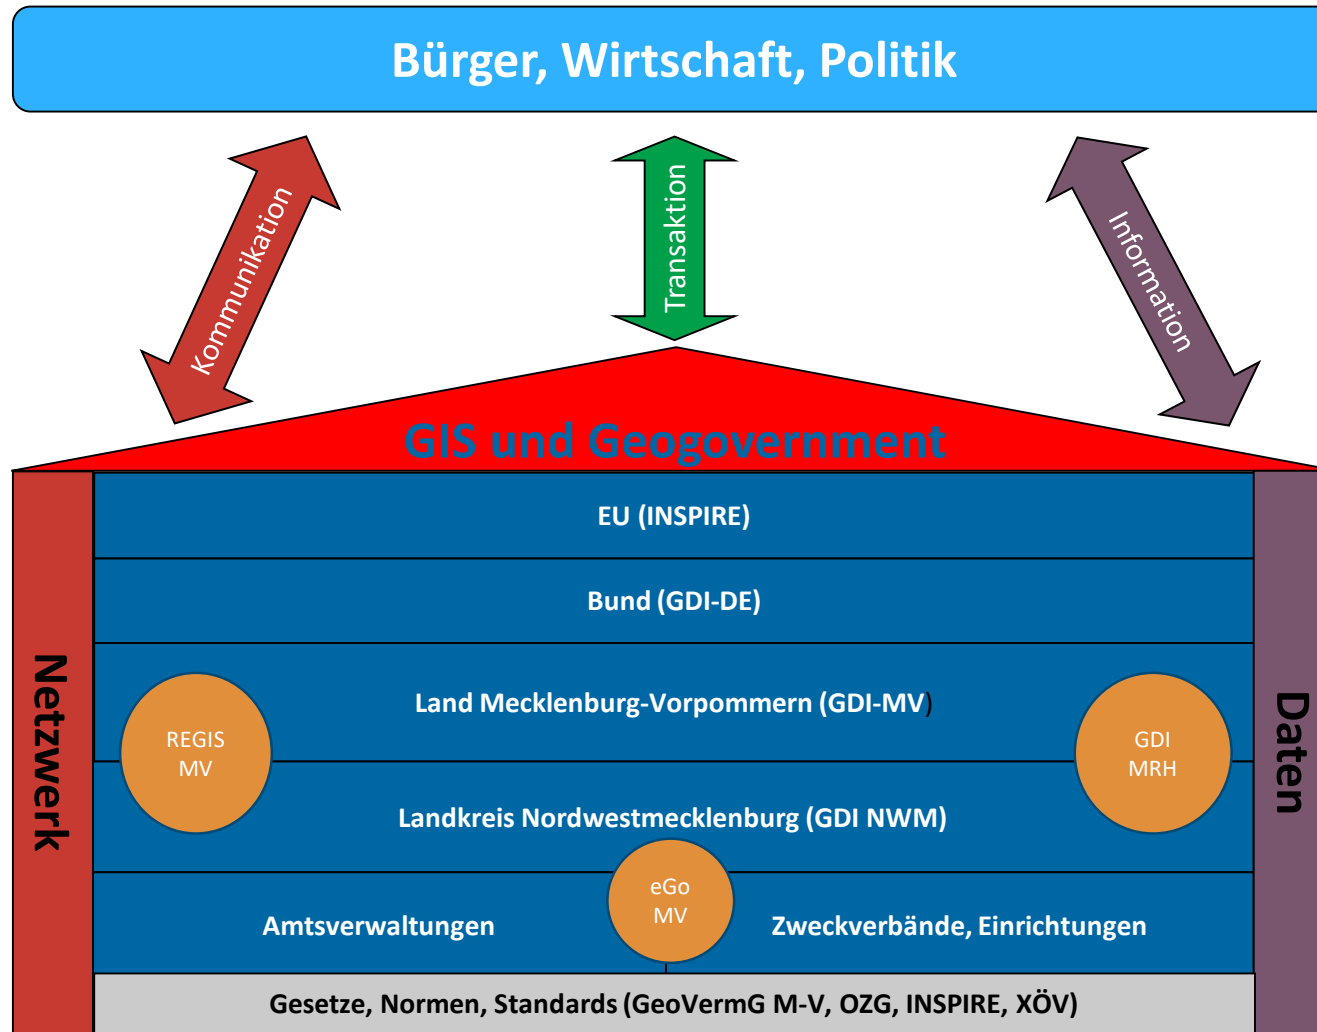

Aktuelles aus dem GDZ Nordwestmecklenburg

GIS-Tag 2023 NWM
22.11.2023 Grevesmühlen

Landkreis
Nordwestmecklenburg
wo die Seele lächelt...

Landkreis Nordwestmecklenburg - GDZ
Jürgen Debold

Schwerpunkte

1. Veranstaltungshinweise
2. GDZ Nordwestmecklenburg
3. Organisation
4. Projekte
5. Todo 2024

1 Veranstaltungshinweise

LK NWM WLAN Gast

Geodatenzentrum Nordwestmecklenburg

- Beschaffung bzw. Erstellung, Aufbereitung und Bereitstellung von Geodaten
- Kundenbetreuung
- Applikationsbetreuung
- Schulung und eLearning
- Projektarbeit und Geogovernment

Geodateninfrastruktur

Vorgangs-GIS NWM

Dashboard Vorgangstypen **Vorgänge** Textvorlagen Wertelisten Schnittstellen Administration ▾

Übergabe GIS Bereiche 1 Quittung

Tätigkeit mit Aktion | Status: Abgeschlossen
Erstellt: 31.08.2023 16:05:02 von Herr Juergen Debold | Geändert: 31.08.2023 16:05:04 von Herr Juergen Debold

Bereich(e) erfassen 1 Quittung 1 Geo-/Adressbezug

Tätigkeit | Status: Abgeschlossen
Erstellt: 31.08.2023 14:22:41 von Herr Peter Räsenhöft | Geändert: 31.08.2023 14:22:42 von Herr Peter Räsenhöft

Übergabe GIS Plan 1 Quittung