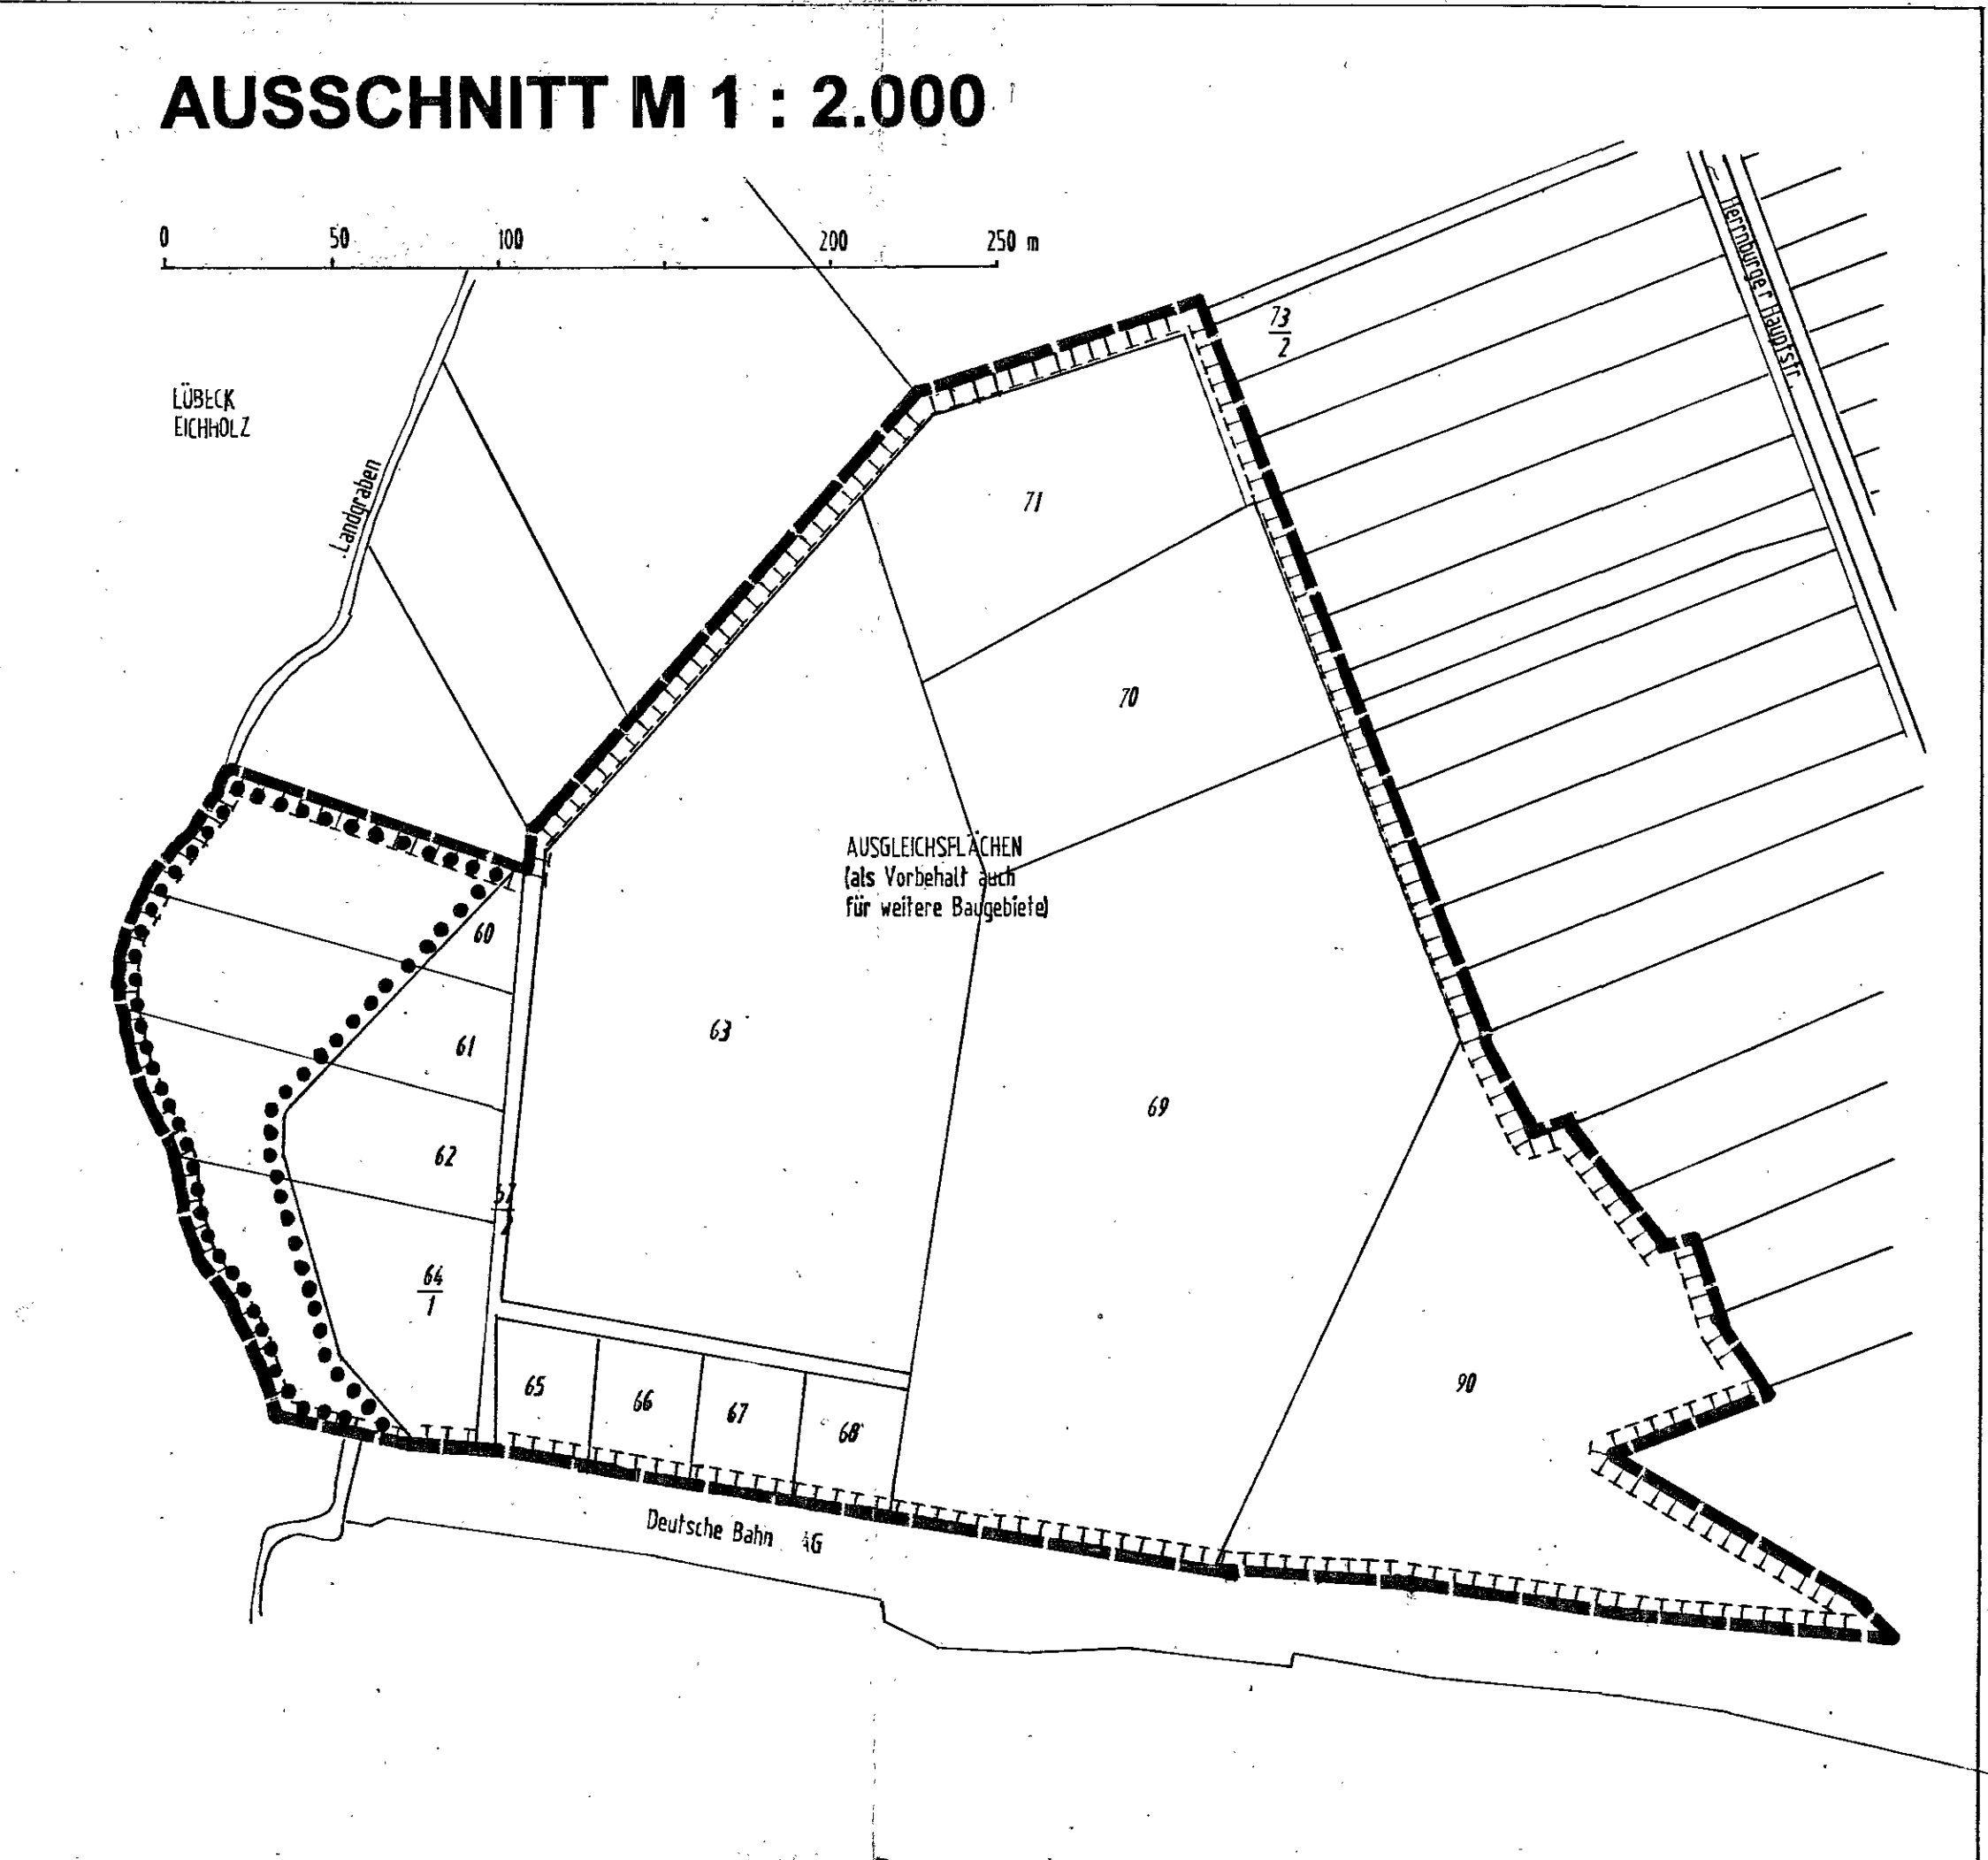

GEMEINDE LÜDERSDORF
Kreis Nordwestmecklenburg
BEBAUUNGSPLAN Nr.5
"Peermoor"
Satzungs-exemplar

LAGEPLAN M 1:10.000

Verfasser: Dipl.-Ing. H.G. Mark
Stadt- und Regionalplanung
23552 Lübeck, Stavenstr. 39
Tel./Fax 0451-44599