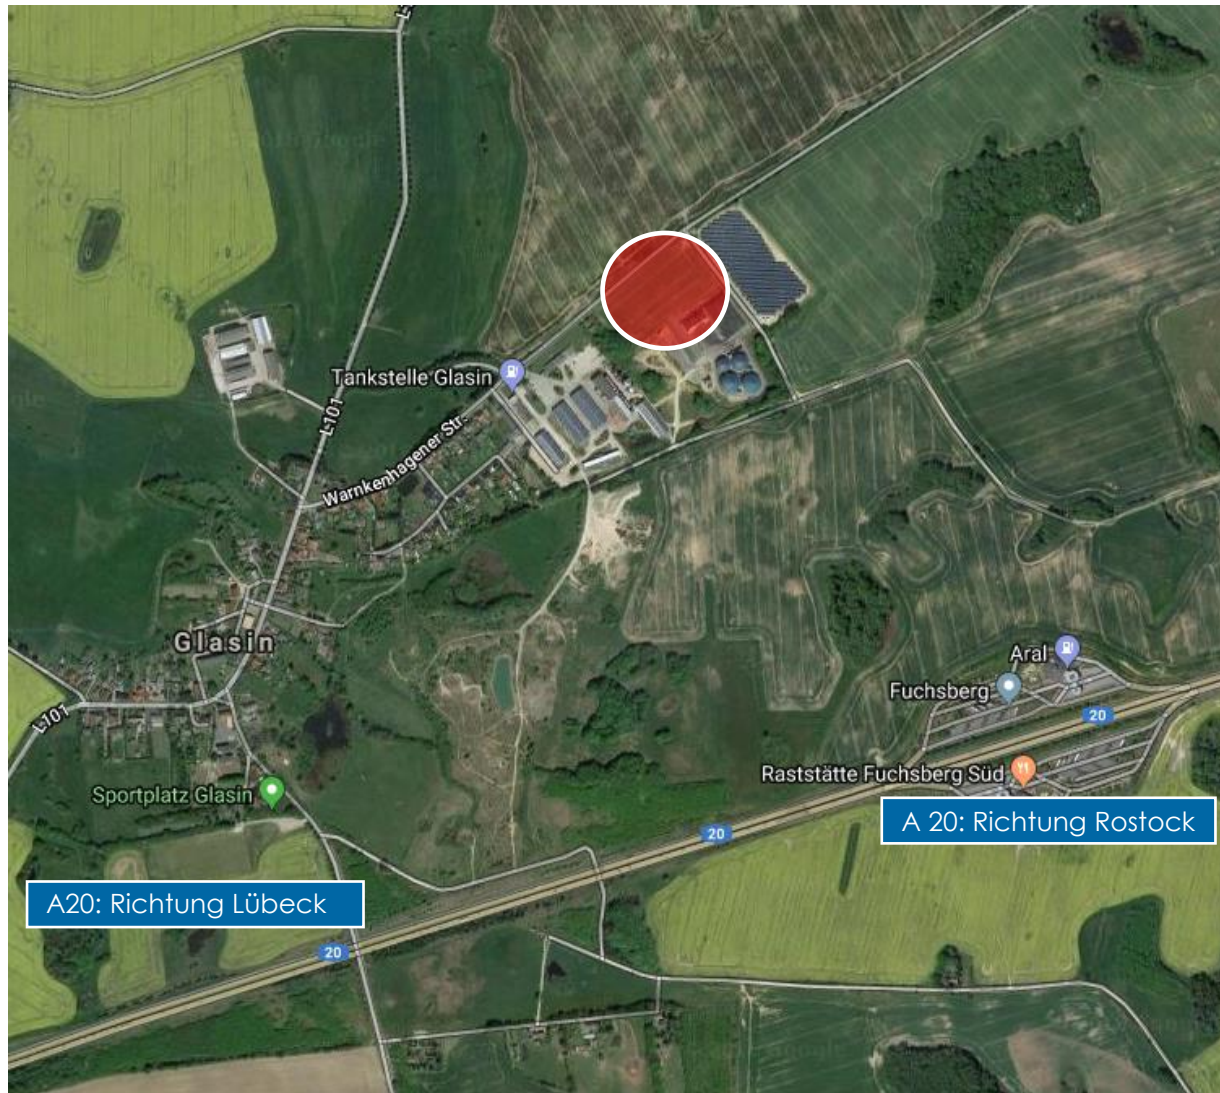

Gewerbeexposé Glasin am Fuchsberg

Industriegebiet
am Fuchsberg
23992 GLASIN

Wirtschaftsförderungsgesellschaft
Nordwestmecklenburg mbH

Industriefläche in Glasin

Glasin ist eine Gemeinde im Nordosten des Landkreises Nordwestmecklenburg im Amtsbereich Neukloster-Warin.

Die Gemeinde liegt direkt an der Autobahn A 20 zwischen dem Mittelzentrum Wismar und dem Oberzentrum Rostock.

Glasin hat rund 900 Einwohner.

Entfernung nach...

| | |
|----------|------------|
| Hamburg: | ca. 150 km |
| Lübeck: | ca. 81 km |
| Wismar: | ca. 25 km |
| Rostock: | ca. 41 km |
| Berlin: | ca. 256 km |

Autobahnanbindung A 20: ca. 10 km

Tankstelleninfrastruktur direkt am Industriegebiet vorhanden

Industriegebiet in Glasin

- Es besteht ein rechtskräftiger Bebauungsplan (Nr. 3 der Gemeinde Glasin)
- Verfügbare Fläche: ca. 1,5 ha