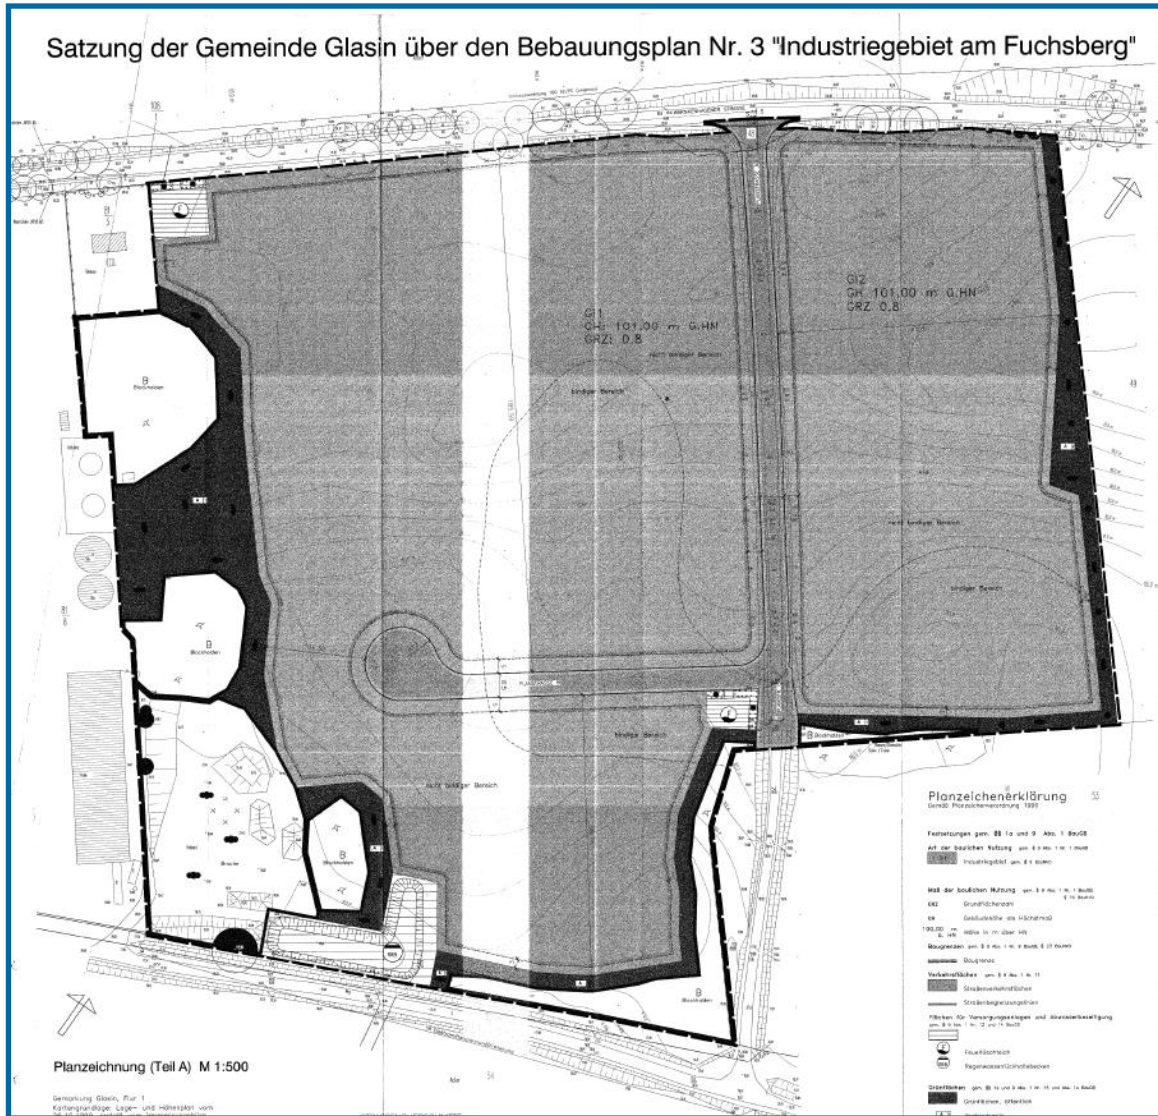

Autobahnanbindung A 20: ca. 10 km

Tankstelleninfrastruktur direkt am Industriegebiet vorhanden

Industriegebiet in Glasin

- Es besteht ein rechtskräftiger Bebauungsplan (Nr. 3 der Gemeinde Glasin)
- Verfügbare Fläche: ca. 1,5 ha